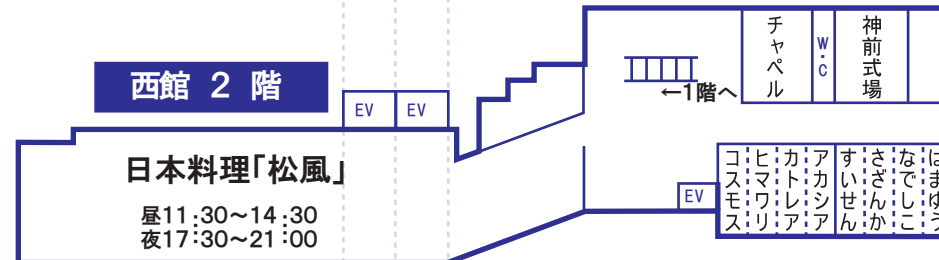

館内施設のご案内

地上7階 地下1階

地下は客室用EVからプールへ出る通路のみ。

●非常口(客室各階共通)

※非常時、エレベータは使用できません

西館 7階

西館 6階

西館 5階

西館 4階

西館 3階

西館 2階

西館 1階

DHC直営店
9:00~20:00
売店営業時間
7:00~21:00

館内は全て禁煙となります。指定の喫煙所 をご利用下さいませ。

海