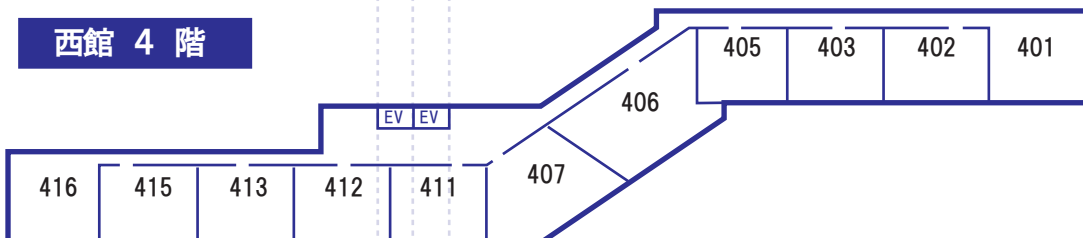

館内施設のご案内

地上7階 地下1階

地下は客室用EVからプールへ出る通路のみ。

●非常口(客室各階共通)

※非常時、エレベータは使用できません

西館 7階

西館 6階

西館 5階

西館 4階

西館 3階

西館 2階

西館 1階

DHC直営店
9:00~20:00
売店営業時間
7:00~21:00

館内は全て禁煙となります。指定の喫煙所 をご利用下さいませ。

海