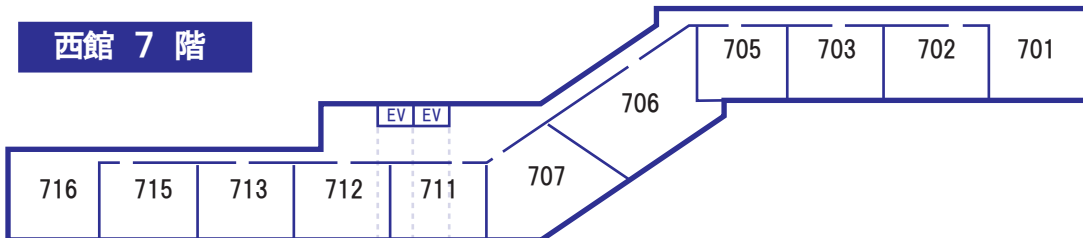

館内施設のご案内

地上7階 地下1階

地下は客室用EVからプールへ出る通路のみ。

●非常口(客室各階共通)

※非常時、エレベータは使用できません

西館 7階

西館 6階

西館 5階