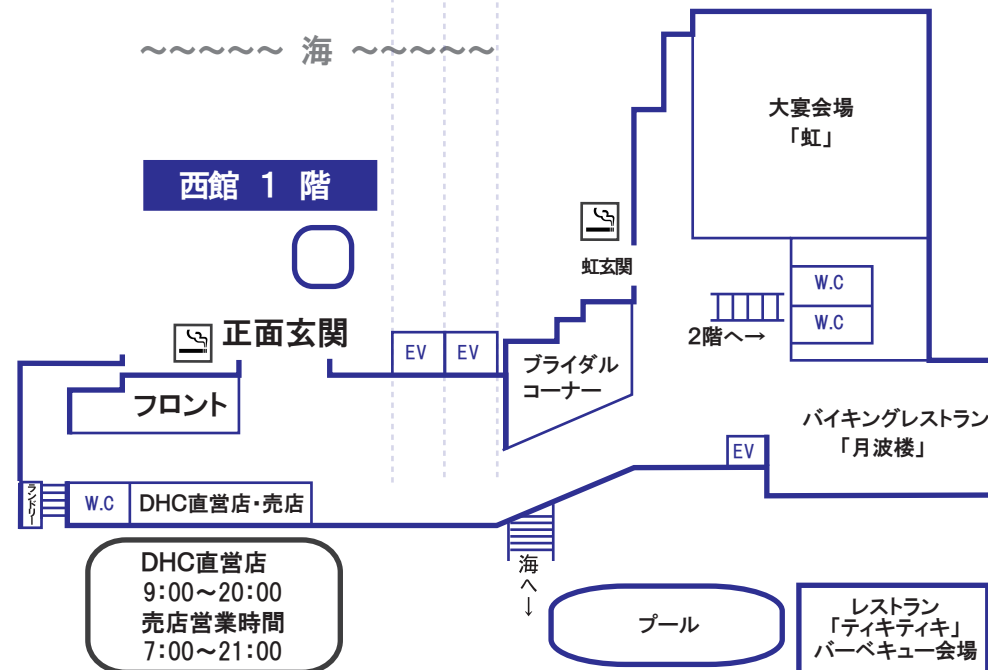

館内施設のご案内

地上7階 地下1階

地下は客室用EVからプールへ出る通路のみ。

●非常口(客室各階共通)

※非常時、エレベータは使用できません

西館 7階

西館 6階

西館 5階

西館 4階

西館 3階

西館 2階

西館 1階

DHC直営店
9:00~20:00
売店営業時間
7:00~21:00

館内は全て禁煙となります。指定の喫煙所 をご利用下さいませ。

海