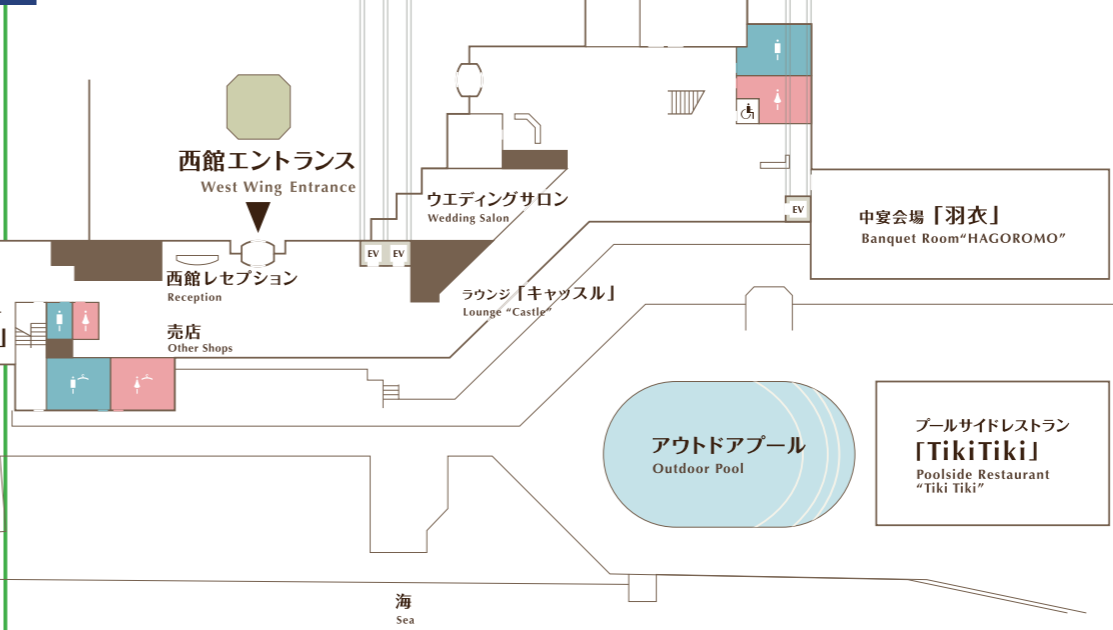

東館 East Wing

西館 West Wing

8F

4-7F は客室のみ
Guest rooms only

3F

2F

※ このエリアは水着着用の男女共有エリアです
Mixed gender area. Swimsuits required

1F

8F

2F

1F

海 (Sea)

海 (Sea)