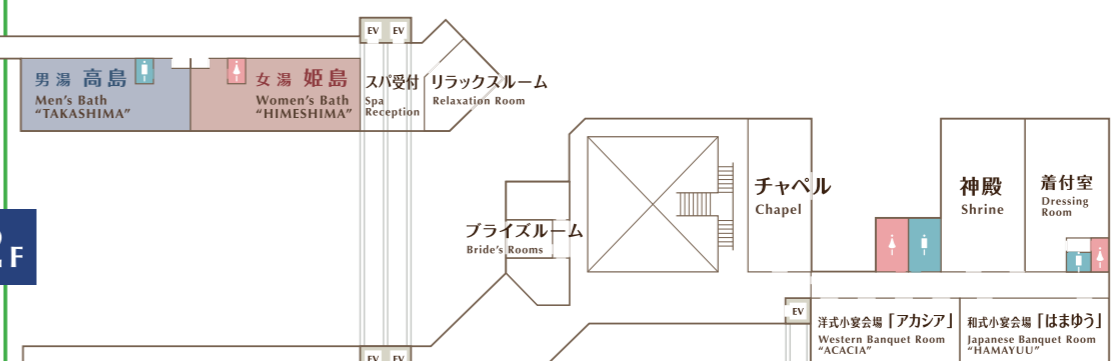

東館 East Wing

西館 West Wing

8F

4-7F は客室のみ
Guest rooms only

3F

2F

※ このエリアは水着着用の男女共有エリアです
Mixed gender area. Swimsuits required

1F

8F

2F

1F

海 (Sea)

海 (Sea)